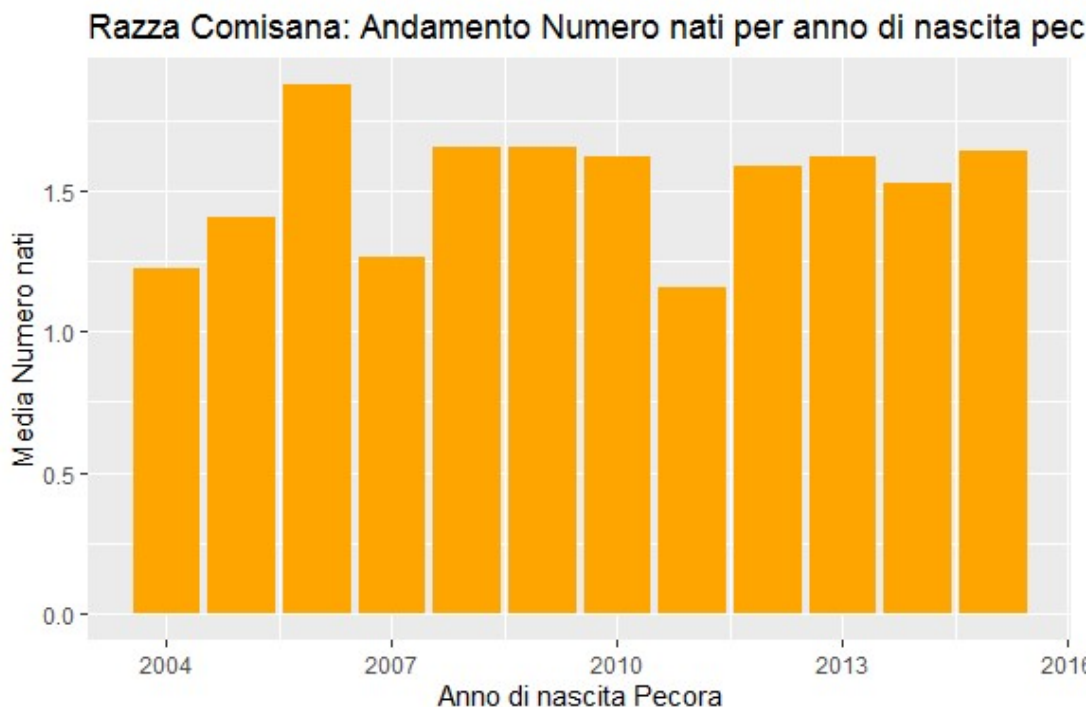

## EBV Numero Nati - Razza Comisana

AssoNaPa

28/4/2020

### Introduzione

Tra i caratteri relativi alla sfera del benessere e della riproduzione è stato analizzato il numero di nati nella razza Comisana.

L'andamento di questo carattere nel corso degli anni può essere osservato nella figura 1.

Per le pecore nate nel 2015 il numero medio di agnelli nati è stato di 1.64.

L'indice genetico per il carattere *numero nati* è stato quindi analizzato con un modello *threshold* ed espresso con media 100 e deviazione standard 5.