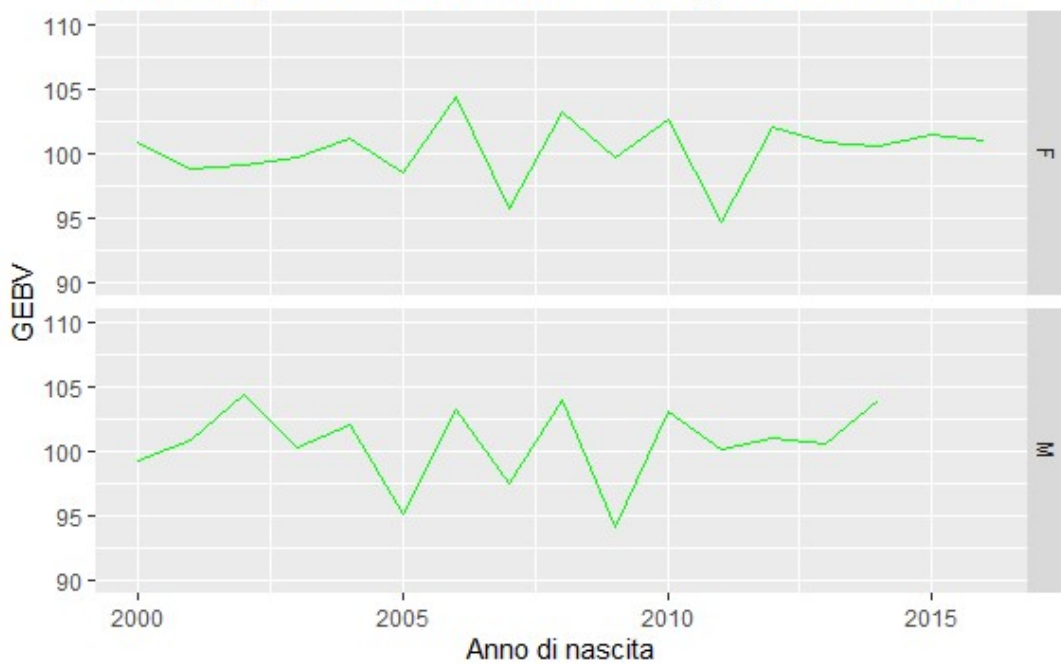

Stazione Sperimentale Asciano - Trend genetico numero Nati